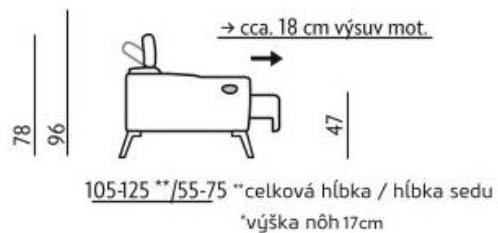

TWIGY

TWIGY

Elektrický výsuv sedáku o 18 cm.

Kombinovanie zostáv

Zostava do "L"

Zostava do "U"

3 + 2 + Hocker

www.sofaland.sk

2 ALR
AT + 140cm + AT

2,5 OA
160cm

2,5 AL
AT + 160cm

2,5 AR
160cm + AT

2,5 ALR
AT + 160cm + AT

3 OA
180cm

3 AL
AT + 180cm

3 AR
180cm + AT

2,5 AR FU MOT
160cm + AT

2,5 ALR FU MOT
AT + 160cm + AT

3 OA FU MOT
180cm

3 AL FU MOT
AT + 180cm

3 AR FU MOT
180cm + AT

3 ALR FU MOT
AT + 180cm + AT

ROH
105 x 105cm

1 ABH L
120 x 105cm