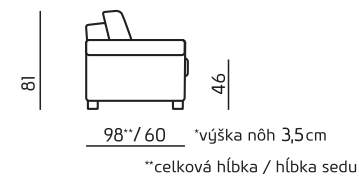

sofaland

slovakia

www.sofaland.sk

bratislava@sofaland.sk

+421 944 691 693

Sedacia súprava STEEL XXL