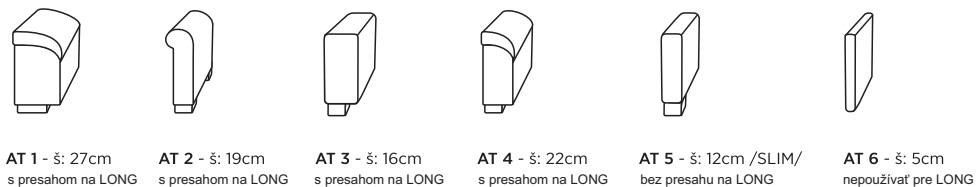

3 + hocker

Matrac pre funkciu posteľe:

- 1: Matrac z PUR peny - štandard
- 2: Matrac z HR peny - Studená pena - príplatok
- 3: Matrac z HR peny KASHMIR - príplatok
- 4: Matrac z HR peny SILVER - príplatok

Rozmery matraca:

- 2ka: 125 x 200 cm
- 2,5ka: 145 x 200 cm
- 3ka: 165 x 200 cm

PODRUČKY:

TYPY NŮH:
 Opláštená
 Chróm

Výška nôh: 3,5 cm

Drevená
 Farba podľa výberu

FARBA:

- Buk 1
- Jelša 2
- Orech 3
- Kolonial 4
- Striebro 5
- Čierna 6
- Dub olejovaný 7

Záhlavník

55x30 cm

Vankúše

možnosť objednať podľa ponuky

ŠTEPOVANIE:

niť: vždy vo farbe látky

S - Štandard

DS - Tenká dvojvlhla vo farbe látky