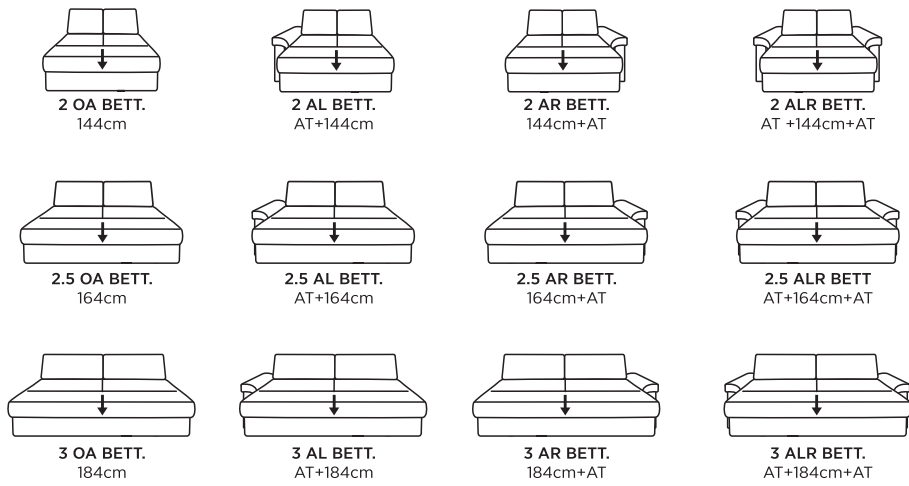

3 + hocker

Matrac pre funkciu posteľe:

- 1: Matrac z PUR peny - štandard
- 2: Matrac z HR peny - Studená pena - príplatok
- 3: Matrac z HR peny KASHMIR - príplatok
- 4: Matrac z HR peny SILVER - príplatok

Rozmery matraca:

- 2ka: 125 x 200 cm
- 2,5ka: 145 x 200 cm
- 3ka: 165 x 200 cm

PODRUČKY:

TYPY NŮH:
 Opláštená
 Chróm

Výška nôh: 3,5 cm

Drevená
 Farba podľa výberu

FARBA:

- Buk 1
- Jelša 2
- Orech 3
- Kolonial 4
- Striebro 5
- Čierna 6
- Dub olejovaný 7