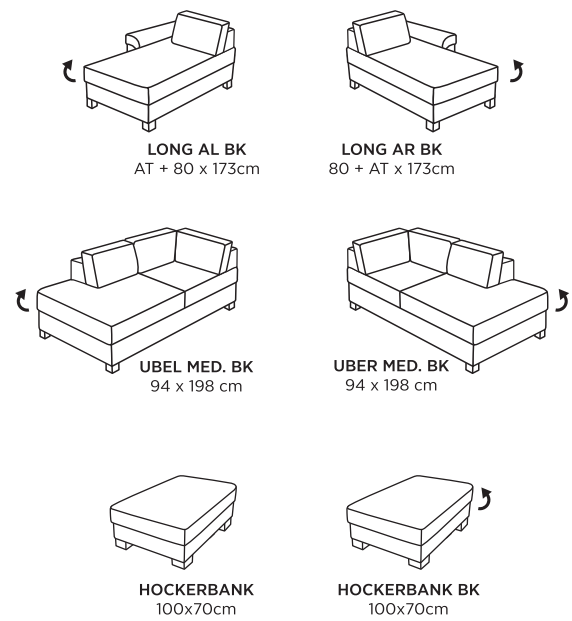

sofaland

slovakia

www.sofaland.sk

bratislava@sofaland.sk

+421 944 691 693

Sedacia súprava STEEL XXL

Zostava do "L"

Zostava do "U"

3 + hocker

Matrac pre funkciu posteľe:

- 1: Matrac z PUR peny - štandard
- 2: Matrac z HR peny - Studená pena - príplatok
- 3: Matrac z HR peny KASHMIR - príplatok
- 4: Matrac z HR peny SILVER - príplatok

Rozmery matraca:

- 2ka: 125 x 200 cm
- 2,5ka: 145 x 200 cm
- 3ka: 165 x 200 cm

PODRUČKY:

TYPY NŮH:
 Opláštená
 Chróm

Výška nôh: 3,5 cm

Drevená
 Farba podľa výberu

FARBA:

- Buk 1
- Jelša 2
- Orech 3
- Kolonial 4
- Striebro 5
- Čierna 6
- Dub olejovaný 7

Záhlavník

55x30 cm

Vankúše

možnosť objednať podľa ponuky

ŠTEPOVANIE:

niť: vždy vo farbe látky

S - Štandard

DS - Tenká dvojvlhla vo farbe látky