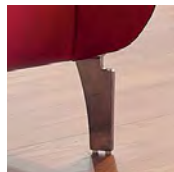

Kontrastnähte

Farb-Nr.: F01
Farb-Bezeichnung: rot

Farb-Nr.: F06
Farb-Bezeichnung: anthrazit

Farb-Nr.: F07
Farb-Bezeichnung: beige

Farb-Nr.: F08
Farb-Bezeichnung: grau

Farb-Nr.: F09
Farb-Bezeichnung: braun

Farb-Nr.: F10
Farb-Bezeichnung: weiß

Farb-Nr.: F16
Farb-Bezeichnung: stein

Farb-Nr.: F18
Farb-Bezeichnung: silber

Farb-Nr.: F19
Farb-Bezeichnung: schlamm

Farb-Nr.: F26
Farb-Bezeichnung: schwarz

Lieferbare Fußformen

Standard-Fuß F883
Metall

Alternativ-Fuß F137
Chrom