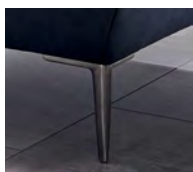

Kontrastnähte

Farb-Nr.: F01
Farb-Bezeichnung: rot

Farb-Nr.: F06
Farb-Bezeichnung: anthrazit

Farb-Nr.: F07
Farb-Bezeichnung: beige

Farb-Nr.: F08
Farb-Bezeichnung: grau

Farb-Nr.: F09
Farb-Bezeichnung: braun

Farb-Nr.: F10
Farb-Bezeichnung: weiß

Farb-Nr.: F16
Farb-Bezeichnung: stein

Farb-Nr.: F18
Farb-Bezeichnung: silber

Farb-Nr.: F19
Farb-Bezeichnung: schlamm

Farb-Nr.: F26
Farb-Bezeichnung: schwarz

Lieferbare Fußformen

Standard-Fuß F883
Metall

Alternativ-Fuß F137
Chrom

Alternativ-Fuß F147
Buche

Alternativ-Fuß F147
Eiche

Höhe 77 cm
Tiefe 90 cm

Alle angegebenen Maße sind ca.-Maße in cm.