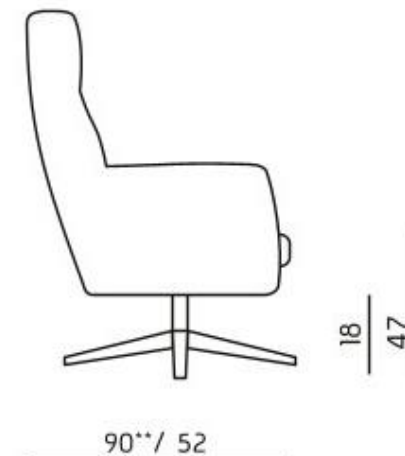

kreslo **MUSICMAN**

PREVEDENIE:

Látka

Koža

Kovová podnož chróm

Výška 18 cm

**celková hĺbka / hĺbka sedu

Showroom **SOFALAND** Slovakia s.r.o.