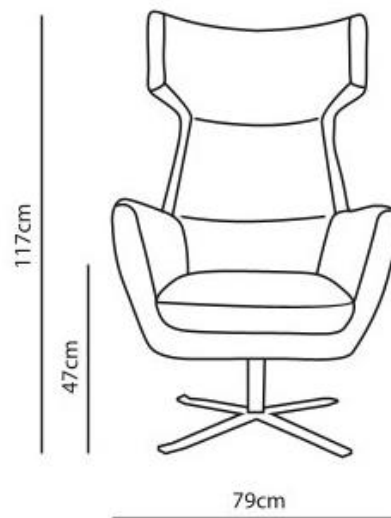

kreslo **LEO**

Showroom SOFALAND Slovakia s.r.o.
obchodné centrum STYLA

Studená 4B/18496

821 04 Bratislava

Tel. kontakt: +421 944 691 693

E-mail: bratislava@sofaland.sk

PODNOŽ KOVOVÁ:

R 13 - otočná, kreslo aj hocker
Chróm / čierna

HOCKER
58 x 53cm

L 31 - pevná, kreslo aj hocker

L 21 - otočná, kreslo aj hocker

L 10 - pevná, iba pre kreslo

PODNOŽ DREVENÁ:

Buk	1
Jelša	2
Orech	3
Kolonial	4
Striebro	5
Čierna	6
Dub olejovaný	7

PREVEDENIE:

Látka
Koža
možnosť dvojfarebnej kombinácie v látke (za príplatok)
SO (sedák/ operák) - látka č 1
KO (korpus) - látka č 2