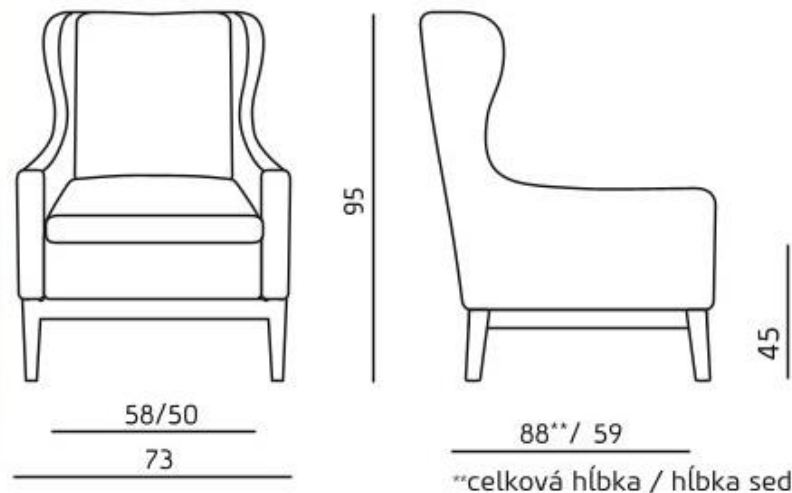

kreslo **BOOK**

PREVEDENIE:
Látka

Podhlavník
50x20cm

Vankúš bedrový
50x24cm

HOCKER
57 x 45cm

FARBA PODNOŽE:

- 1 Buk
- 2 Jelša
- 3 Orech
- 4 Kolonial
- 5 Striebro
- 6 Čierna
- 7 Dub olejovaný

KRESLO