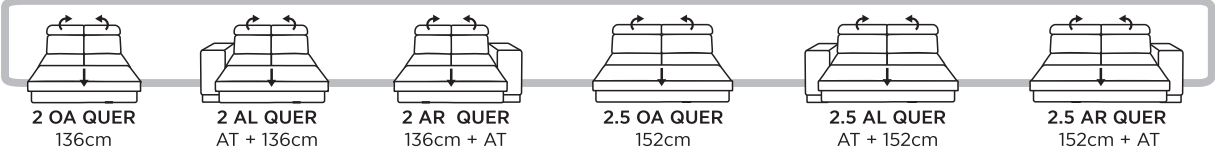

3 + 2 + 1

Dizajnová sedacia súprava s rozkladom na príležitostné spanie alebo s elektrickým povýsuvom sedáku

ESPRIT

motorový povýsus v sedáku

funkcia príležitostného spania

PREVEDENIE:
Látka
Koža