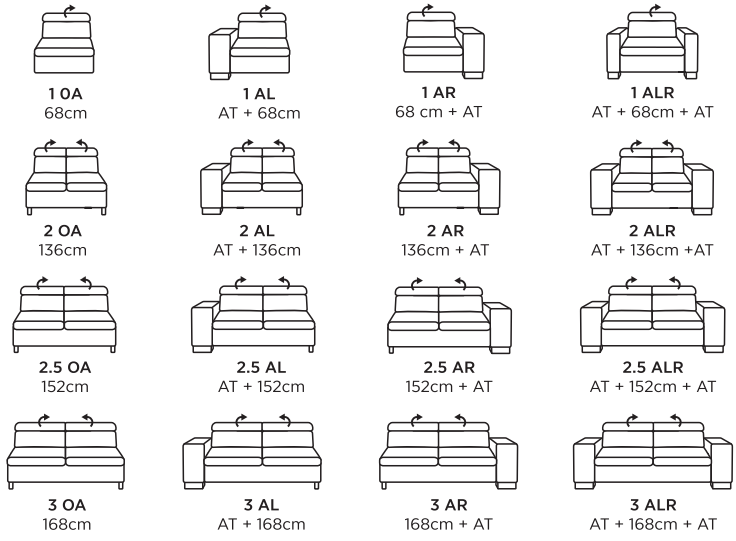

ESPRIT

sofaland
slovakia

www.sofaland.sk

Tel. č.: +421 944 691 693

E-mail: bratislava@sofaland.sk

Kombinovanie zostáv

Zostava do "L"

Zostava do "U"

3 + 2 + 1

Dizajnová sedacia súprava s rozkladom na príležitostné spanie alebo s elektrickým povýsuvom sedáku

ESPRIT

motorový povýsus v sedáku

funkcia príležitostného spania

PREVEDENIE:
Látka
Koža