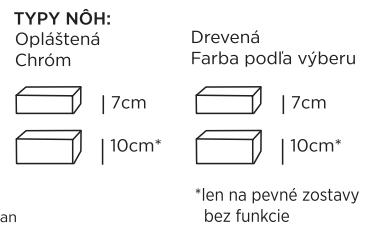

3 + 2 + 1

Dizajnová sedacia súprava s rozkladom na príležitostné spanie alebo s elektrickým povýsuvom sedáku

ESPRIT

motorový povýsus v sedáku

funkcia príležitostného spania

PREVEDENIE:
Látka
Koža