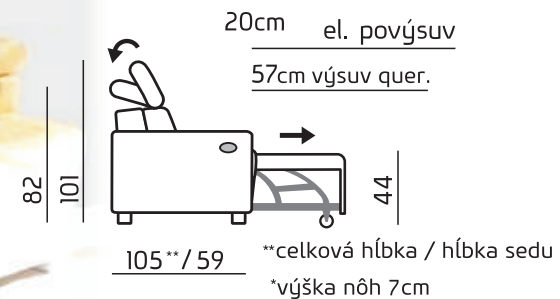

3 + 2 + 1

Dizajnová sedacia súprava s rozkladom na príležitostné spanie alebo s elektrickým povýsuvom sedáku

ESPRIT

motorový povýsus v sedáku

funkcia príležitostného spania

PREVEDENIE:
Látka
Koža