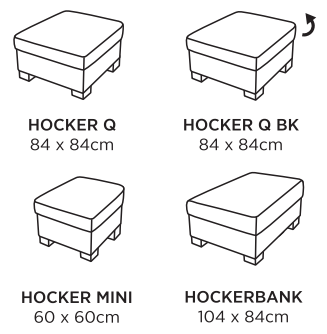

3 + 2 + 1

Dizajnová sedacia súprava s rozkladom na príležitostné spanie alebo s elektrickým povýsuvom sedáku

ESPRIT

motorový povýsus v sedáku

funkcia príležitostného spania

PREVEDENIE:
Látka
Koža