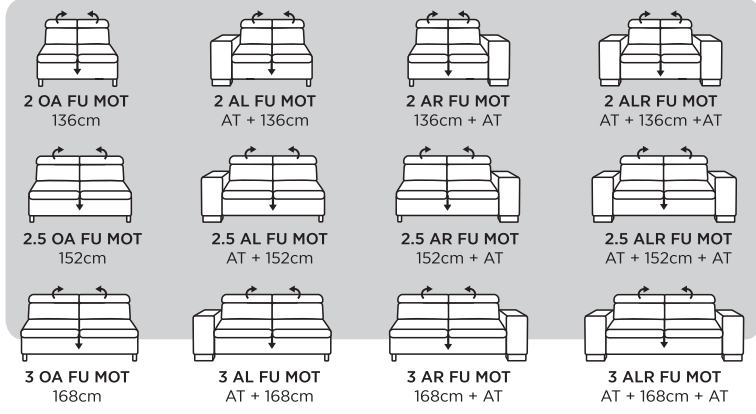

3 + 2 + 1

Dizajnová sedacia súprava s rozkladom na príležitostné spanie alebo s elektrickým povýsuvom sedáku

ESPRIT

motorový povýsus v sedáku

funkcia príležitostného spania

PREVEDENIE:
Látka
Koža