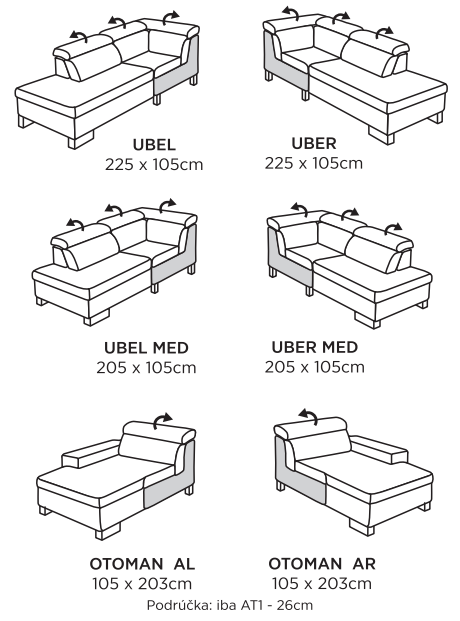

3 + 2 + 1

Dizajnová sedacia súprava s rozkladom na príležitostné spanie alebo s elektrickým povýsuvom sedáku

ESPRIT

motorový povýsus v sedáku

funkcia príležitostného spania

PREVEDENIE:
Látka
Koža