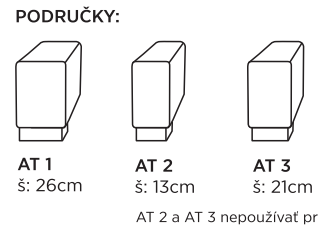

3 + 2 + 1

Dizajnová sedacia súprava s rozkladom na príležitostné spanie alebo s elektrickým povýsuvom sedáku

ESPRIT

motorový povýsus v sedáku

funkcia príležitostného spania

PREVEDENIE:
Látka
Koža