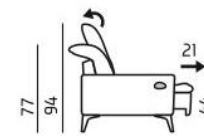

## Kombinovanie zostáv

Zostava do "L"

Zostava do "U"

3 + 2 + hocker

103 - 111\*\*/ 63

\*\*celková hĺbka / hĺbka sedu  
\*výška nôh 12 cm

2 OA  
140cm

2 AL  
AT + 140cm

2 AR  
140cm + AT

2 ALR  
AT + 140cm + AT

2.5 OA  
160cm

2.5 AL  
AT + 160cm

2.5 AR  
160cm + AT

2.5 ALR  
AT + 160cm + AT

3 OA  
180cm

3 AL  
AT + 180cm