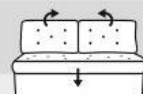

2 2 OA FU MAN
140cm