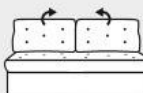

## Kombinovanie zostáv

Zostava do "L"

Zostava do "U"

3 + 2 + hocker

103 - 111\*\*/ 63

\*\*celková hĺbka / hĺbka sedu  
\*výška nôh 12 cm

2 OA  
140cm

2 AL  
AT + 140cm

2 AR  
140cm + AT

2 ALR  
AT + 140cm + AT

2.5 OA  
160cm

2.5 AL  
AT + 160cm

2.5 AR  
160cm + AT

2.5 ALR  
AT + 160cm + AT

3 OA  
180cm

3 AL  
AT + 180cm