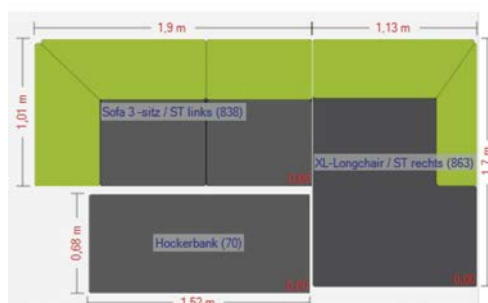

Zusätzliche Informationen bzgl. der Lederverarbeitung:

Liegefläche 300 x 200 cm

Liegefläche 270 x 200 cm