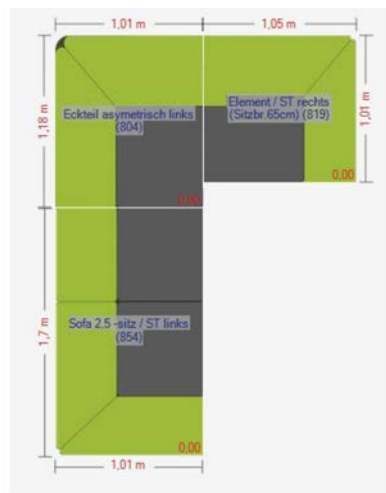

Zusätzliche Informationen bzgl. der Lederverarbeitung:

Liegefläche 300 x 200 cm

Liegefläche 270 x 200 cm