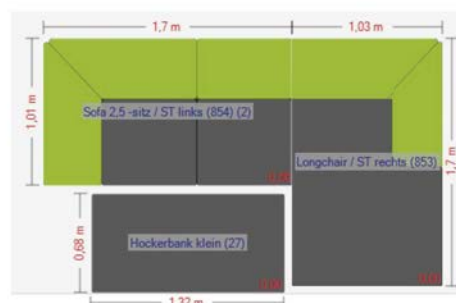

Zusätzliche Informationen bzgl. der Lederverarbeitung:

Liegefläche 300 x 200 cm

Liegefläche 270 x 200 cm