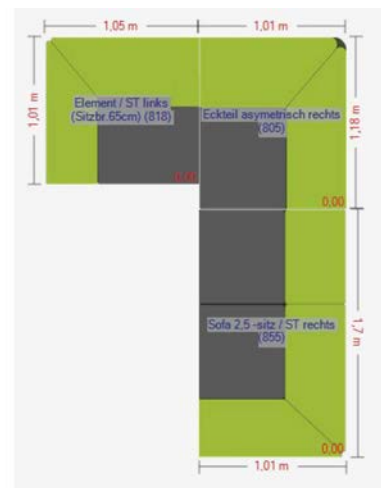

Zusätzliche Informationen bzgl. der Lederverarbeitung:

Liegefläche 300 x 200 cm

Liegefläche 270 x 200 cm