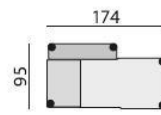

Základní rozměry:

Elementy:

032 – trojsedák

052 – 2,5 sedák

022 – dvojsedák

0122 – křeslo 136

0121 – křeslo 116

033 – trojsedák P
034 – trojsedák L

053 – 2,5 sedák P
054 – 2,5 sedák L

023 – dvojsedák P
024 – dvojsedák L

0132 – element 113 P
0142 – element 113 L

0131 – element 93 P
0141 – element 93 L

031 – trojsedák b. p.

051 – 2,5 sedák b. p.

021 – dvojsedák b. p.

0112 – element 90 b. p.

0111 – element 70 b. p.

4913 – dvojsedák P rozklad
4914 – dvojsedák L rozklad

4911 – dvojsedák rozklad b. p.
4911 – dvojsedák rozklad b. p.

12 – roh pravoúhlý

15 – roh polohovací

968 – element s příst. P
969 – element s příst. L

283 – dlouhé křeslo P
284 – dlouhé křeslo L

383 – dl. křeslo široké P
384 – dl. křeslo široké L

01P – bok slim P
01L – bok slim L

90 – taburet

88 – taburet úložný

■ Z00018 – polštářek 018
★ Z00218 – polštářek 018