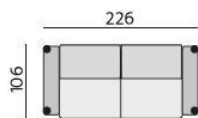

Základní rozměry:

Elementy:

032 – trojsedák

052 – 2,5 sedák

022 – dvojsedák

0122 – křeslo 136

0121 – křeslo 116

033 – trojsedák P
034 – trojsedák L

053 – 2,5 sedák P
054 – 2,5 sedák L

023 – dvojsedák P
024 – dvojsedák L

0132 – element 113 P
0142 – element 113 L

0131 – element 93 P
0141 – element 93 L

031 – trojsedák b. p.

051 – 2,5 sedák b. p.

021 – dvojsedák b. p.

0112 – element 90 b. p.

0111 – element 70 b. p.

4913 – dvojsedák P rozklad
4914 – dvojsedák L rozklad

4911 – dvojsedák rozklad b. p.
4911 – dvojsedák rozklad b. p.

12 – roh pravoúhlý

15 – roh polohovací

968 – element s příst. P
969 – element s příst. L

283 – dlouhé křeslo P
284 – dlouhé křeslo L

383 – dl. křeslo široké P
384 – dl. křeslo široké L

01P – bok slim P
01L – bok slim L

90 – taburet

88 – taburet úložný

■ Z00018 – polštářek 018
★ Z00218 – polštářek 018