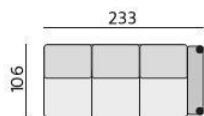

Základní rozměry:

Elementy:

032 – trojsedák

052 – 2,5 sedák

022 – dvojsedák

0122 – křeslo 136

0121 – křeslo 116

033 – trojsedák P
034 – trojsedák L

053 – 2,5 sedák P
054 – 2,5 sedák L

023 – dvojsedák P
024 – dvojsedák L

0132 – element 113 P
0142 – element 113 L

0131 – element 93 P
0141 – element 93 L

031 – trojsedák b. p.

051 – 2,5 sedák b. p.

021 – dvojsedák b. p.

0112 – element 90 b. p.

0111 – element 70 b. p.

4913 – dvojsedák P rozklad
4914 – dvojsedák L rozklad

4911 – dvojsedák rozklad b. p.
4911 – dvojsedák rozklad b. p.

12 – roh pravoúhlý

15 – roh polohovací

968 – element s příst. P
969 – element s příst. L