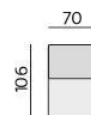

Základní rozměry:

Elementy:

032 – trojsedák

052 – 2,5 sedák

022 – dvojsedák

0122 – křeslo 136

0121 – křeslo 116

033 – trojsedák P
034 – trojsedák L

053 – 2,5 sedák P
054 – 2,5 sedák L

023 – dvojsedák P
024 – dvojsedák L

0132 – element 113 P
0142 – element 113 L

0131 – element 93 P
0141 – element 93 L

031 – trojsedák b. p.

051 – 2,5 sedák b. p.

021 – dvojsedák b. p.

0112 – element 90 b. p.

0111 – element 70 b. p.

4913 – dvojsedák P rozklad
4914 – dvojsedák L rozklad

4911 – dvojsedák rozklad b. p.
4911 – dvojsedák rozklad b. p.

12 – roh pravoúhlý

15 – roh polohovací

968 – element s příst. P
969 – element s příst. L

283 – dlouhé křeslo P
284 – dlouhé křeslo L

383 – dl. křeslo široké P
384 – dl. křeslo široké L

01P – bok slim P
01L – bok slim L

90 – taburet

88 – taburet úložný

■ Z00018 – polštářek 018
★ Z00218 – polštářek 018