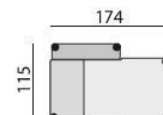

Základní rozměry:

Elementy:

032 – trojsedák

052 – 2,5 sedák

022 – dvojsedák

0122 – křeslo 136

0121 – křeslo 116

033 – trojsedák P
034 – trojsedák L

053 – 2,5 sedák P
054 – 2,5 sedák L

023 – dvojsedák P
024 – dvojsedák L

0132 – element 113 P
0142 – element 113 L

0131 – element 93 P
0141 – element 93 L

031 – trojsedák b. p.

051 – 2,5 sedák b. p.

021 – dvojsedák b. p.

0112 – element 90 b. p.

0111 – element 70 b. p.

4913 – dvojsedák P rozklad
4914 – dvojsedák L rozklad

4911 – dvojsedák rozklad b. p.
4911 – dvojsedák rozklad b. p.

12 – roh pravoúhlý

15 – roh polohovací

968 – element s příst. P
969 – element s příst. L

283 – dlouhé křeslo P
284 – dlouhé křeslo L

383 – dl. křeslo široké P
384 – dl. křeslo široké L

01P – bok slim P
01L – bok slim L

90 – taburet

88 – taburet úložný

■ Z00018 – polštářek 018
★ Z00218 – polštářek 018