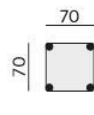

053 – 2,5 sedák P
054 – 2,5 sedák L

023 – dvojsedák P
024 – dvojsedák L

0132 – element 113 P
0142 – element 113 L

0131 – element 93 P
0141 – element 93 L

031 – trojsedák b. p.

051 – 2,5 sedák b. p.

021 – dvojsedák b. p.

0112 – element 90 b. p.

0111 – element 70 b. p.

4913 – dvojsedák P rozklad
4914 – dvojsedák L rozklad

4911 – dvojsedák rozklad b. p.
4911 – dvojsedák rozklad b. p.

12 – roh pravoúhlý

15 – roh polohovací

968 – element s příst. P
969 – element s příst. L

283 – dlouhé křeslo P
284 – dlouhé křeslo L

383 – dl. křeslo široké P
384 – dl. křeslo široké L

01P – bok slim P
01L – bok slim L

90 – taburet

88 – taburet úložný

■ Z00018 – polštářek 018
★ Z00218 – polštářek 018