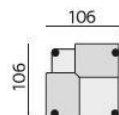

Základní rozměry:

Elementy:

032 – trojsedák

052 – 2,5 sedák

022 – dvojsedák

0122 – křeslo 136

0121 – křeslo 116

033 – trojsedák P
034 – trojsedák L

053 – 2,5 sedák P
054 – 2,5 sedák L

023 – dvojsedák P
024 – dvojsedák L

0132 – element 113 P
0142 – element 113 L

0131 – element 93 P
0141 – element 93 L

031 – trojsedák b. p.

051 – 2,5 sedák b. p.

021 – dvojsedák b. p.

0112 – element 90 b. p.

0111 – element 70 b. p.

4913 – dvojsedák P rozklad
4914 – dvojsedák L rozklad

4911 – dvojsedák rozklad b. p.
4911 – dvojsedák rozklad b. p.

12 – roh pravoúhlý

15 – roh polohovací

968 – element s příst. P
969 – element s příst. L

283 – dlouhé křeslo P
284 – dlouhé křeslo L

383 – dl. křeslo široké P
384 – dl. křeslo široké L

01P – bok slim P
01L – bok slim L

90 – taburet

88 – taburet úložný

■ Z00018 – polštářek 018
★ Z00218 – polštářek 018