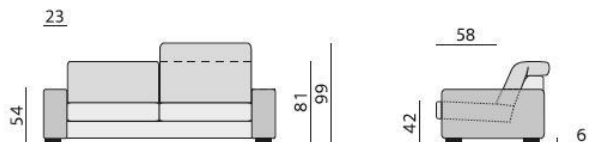

Základní rozměry:

Elementy:

032 – trojsedák

052 – 2,5 sedák

022 – dvojsedák

0122 – křeslo 136

0121 – křeslo 116

033 – trojsedák P
034 – trojsedák L

053 – 2,5 sedák P
054 – 2,5 sedák L

023 – dvojsedák P
024 – dvojsedák L

0132 – element 113 P
0142 – element 113 L

0131 – element 93 P
0141 – element 93 L

031 – trojsedák b. p.

051 – 2,5 sedák b. p.

021 – dvojsedák b. p.

0112 – element 90 b. p.

0111 – element 70 b. p.

4913 – dvojsedák P rozklad
4914 – dvojsedák L rozklad

4911 – dvojsedák rozklad b. p.
4911 – dvojsedák rozklad b. p.

12 – roh pravoúhlý

15 – roh polohovací

968 – element s příst. P
969 – element s příst. L

283 – dlouhé křeslo P
284 – dlouhé křeslo L

383 – dl. křeslo široké P
384 – dl. křeslo široké L

01P – bok slim P
01L – bok slim L

90 – taburet

88 – taburet úložný

■ Z00018 – polštářek 018
★ Z00218 – polštářek 018