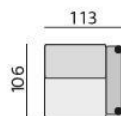

Základní rozměry:

Elementy:

032 – trojsedák

052 – 2,5 sedák

022 – dvojsedák

0122 – křeslo 136

0121 – křeslo 116

033 – trojsedák P
034 – trojsedák L

053 – 2,5 sedák P
054 – 2,5 sedák L

023 – dvojsedák P
024 – dvojsedák L

0132 – element 113 P
0142 – element 113 L

0131 – element 93 P
0141 – element 93 L

031 – trojsedák b. p.

051 – 2,5 sedák b. p.

021 – dvojsedák b. p.

0112 – element 90 b. p.

0111 – element 70 b. p.

4913 – dvojsedák P rozklad
4914 – dvojsedák L rozklad

4911 – dvojsedák rozklad b. p.
4911 – dvojsedák rozklad b. p.

12 – roh pravoúhlý

15 – roh polohovací

968 – element s příst. P
969 – element s příst. L

283 – dlouhé křeslo P
284 – dlouhé křeslo L

383 – dl. křeslo široké P
384 – dl. křeslo široké L

01P – bok slim P
01L – bok slim L

90 – taburet

88 – taburet úložný

■ Z00018 – polštářek 018
★ Z00218 – polštářek 018