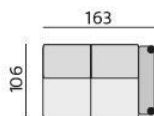

Základní rozměry:

Elementy:

032 – trojsedák

052 – 2,5 sedák

022 – dvojsedák

0122 – křeslo 136

0121 – křeslo 116

033 – trojsedák P
034 – trojsedák L

053 – 2,5 sedák P
054 – 2,5 sedák L

023 – dvojsedák P
024 – dvojsedák L

0132 – element 113 P
0142 – element 113 L

0131 – element 93 P
0141 – element 93 L

031 – trojsedák b. p.

051 – 2,5 sedák b. p.

021 – dvojsedák b. p.

0112 – element 90 b. p.

0111 – element 70 b. p.

4913 – dvojsedák P rozklad
4914 – dvojsedák L rozklad

4911 – dvojsedák rozklad b. p.
4911 – dvojsedák rozklad b. p.

12 – roh pravoúhlý

15 – roh polohovací

968 – element s příst. P
969 – element s příst. L

283 – dlouhé křeslo P
284 – dlouhé křeslo L

383 – dl. křeslo široké P
384 – dl. křeslo široké L

01P – bok slim P
01L – bok slim L

90 – taburet

88 – taburet úložný

■ Z00018 – polštářek 018
★ Z00218 – polštářek 018