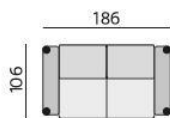

Základní rozměry:

Elementy:

032 – trojsedák

052 – 2,5 sedák

022 – dvojsedák

0122 – křeslo 136

0121 – křeslo 116

033 – trojsedák P
034 – trojsedák L

053 – 2,5 sedák P
054 – 2,5 sedák L

023 – dvojsedák P
024 – dvojsedák L

0132 – element 113 P
0142 – element 113 L

0131 – element 93 P
0141 – element 93 L

031 – trojsedák b. p.

051 – 2,5 sedák b. p.

021 – dvojsedák b. p.

0112 – element 90 b. p.

0111 – element 70 b. p.

4913 – dvojsedák P rozklad
4914 – dvojsedák L rozklad

4911 – dvojsedák rozklad b. p.
4911 – dvojsedák rozklad b. p.

12 – roh pravoúhlý

15 – roh polohovací

968 – element s příst. P
969 – element s příst. L

283 – dlouhé křeslo P
284 – dlouhé křeslo L

383 – dl. křeslo široké P
384 – dl. křeslo široké L

01P – bok slim P
01L – bok slim L

90 – taburet

88 – taburet úložný

■ Z00018 – polštářek 018
★ Z00218 – polštářek 018