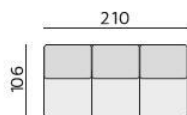

Základní rozměry:

Elementy:

032 – trojsedák

052 – 2,5 sedák

022 – dvojsedák

0122 – křeslo 136

0121 – křeslo 116

033 – trojsedák P
034 – trojsedák L

053 – 2,5 sedák P
054 – 2,5 sedák L

023 – dvojsedák P
024 – dvojsedák L

0132 – element 113 P
0142 – element 113 L

0131 – element 93 P
0141 – element 93 L

031 – trojsedák b. p.

051 – 2,5 sedák b. p.

021 – dvojsedák b. p.

0112 – element 90 b. p.

0111 – element 70 b. p.

4913 – dvojsedák P rozklad
4914 – dvojsedák L rozklad

4911 – dvojsedák rozklad b. p.
4911 – dvojsedák rozklad b. p.

12 – roh pravoúhlý

15 – roh polohovací

968 – element s příst. P
969 – element s příst. L

283 – dlouhé křeslo P
284 – dlouhé křeslo L

383 – dl. křeslo široké P
384 – dl. křeslo široké L

01P – bok slim P
01L – bok slim L

90 – taburet

88 – taburet úložný

■ Z00018 – polštářek 018
★ Z00218 – polštářek 018