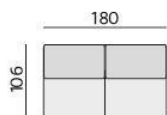

Základní rozměry:

Elementy:

032 – trojsedák

052 – 2,5 sedák

022 – dvojsedák

0122 – křeslo 136

0121 – křeslo 116

033 – trojsedák P
034 – trojsedák L

053 – 2,5 sedák P
054 – 2,5 sedák L

023 – dvojsedák P
024 – dvojsedák L

0132 – element 113 P
0142 – element 113 L

0131 – element 93 P
0141 – element 93 L

031 – trojsedák b. p.

051 – 2,5 sedák b. p.

021 – dvojsedák b. p.

0112 – element 90 b. p.

0111 – element 70 b. p.

4913 – dvojsedák P rozklad
4914 – dvojsedák L rozklad

4911 – dvojsedák rozklad b. p.
4911 – dvojsedák rozklad b. p.

12 – roh pravoúhlý

15 – roh polohovací

968 – element s příst. P
969 – element s příst. L

283 – dlouhé křeslo P
284 – dlouhé křeslo L

383 – dl. křeslo široké P
384 – dl. křeslo široké L

01P – bok slim P
01L – bok slim L

90 – taburet

88 – taburet úložný

■ Z00018 – polštářek 018
★ Z00218 – polštářek 018