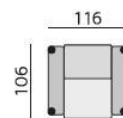

Základní rozměry:

Elementy:

032 – trojsedák

052 – 2,5 sedák

022 – dvojsedák

0122 – křeslo 136

0121 – křeslo 116

033 – trojsedák P
034 – trojsedák L

053 – 2,5 sedák P
054 – 2,5 sedák L

023 – dvojsedák P
024 – dvojsedák L

0132 – element 113 P
0142 – element 113 L

0131 – element 93 P
0141 – element 93 L

031 – trojsedák b. p.

051 – 2,5 sedák b. p.

021 – dvojsedák b. p.

0112 – element 90 b. p.

0111 – element 70 b. p.

4913 – dvojsedák P rozklad
4914 – dvojsedák L rozklad

4911 – dvojsedák rozklad b. p.
4911 – dvojsedák rozklad b. p.

12 – roh pravoúhlý

15 – roh polohovací

968 – element s příst. P
969 – element s příst. L

283 – dlouhé křeslo P
284 – dlouhé křeslo L

383 – dl. křeslo široké P
384 – dl. křeslo široké L

01P – bok slim P
01L – bok slim L

90 – taburet

88 – taburet úložný

■ Z00018 – polštářek 018
★ Z00218 – polštářek 018