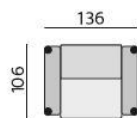

Základní rozměry:

Elementy:

032 – trojsedák

052 – 2,5 sedák

022 – dvojsedák

0122 – křeslo 136

0121 – křeslo 116

033 – trojsedák P
034 – trojsedák L

053 – 2,5 sedák P
054 – 2,5 sedák L

023 – dvojsedák P
024 – dvojsedák L

0132 – element 113 P
0142 – element 113 L

0131 – element 93 P
0141 – element 93 L

031 – trojsedák b. p.

051 – 2,5 sedák b. p.

021 – dvojsedák b. p.

0112 – element 90 b. p.

0111 – element 70 b. p.

4913 – dvojsedák P rozklad
4914 – dvojsedák L rozklad

4911 – dvojsedák rozklad b. p.
4911 – dvojsedák rozklad b. p.

12 – roh pravoúhlý

15 – roh polohovací

968 – element s příst. P
969 – element s příst. L

283 – dlouhé křeslo P
284 – dlouhé křeslo L

383 – dl. křeslo široké P
384 – dl. křeslo široké L

01P – bok slim P
01L – bok slim L

90 – taburet

88 – taburet úložný

■ Z00018 – polštářek 018
★ Z00218 – polštářek 018