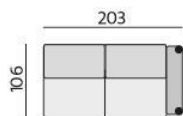

Základní rozměry:

Elementy:

032 – trojsedák

052 – 2,5 sedák

022 – dvojsedák

0122 – křeslo 136

0121 – křeslo 116

033 – trojsedák P
034 – trojsedák L

053 – 2,5 sedák P
054 – 2,5 sedák L

023 – dvojsedák P
024 – dvojsedák L

0132 – element 113 P
0142 – element 113 L

0131 – element 93 P
0141 – element 93 L

031 – trojsedák b. p.

051 – 2,5 sedák b. p.

021 – dvojsedák b. p.

0112 – element 90 b. p.

0111 – element 70 b. p.

4913 – dvojsedák P rozklad
4914 – dvojsedák L rozklad

4911 – dvojsedák rozklad b. p.
4911 – dvojsedák rozklad b. p.

12 – roh pravoúhlý

15 – roh polohovací

968 – element s příst. P
969 – element s příst. L