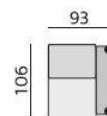

Základní rozměry:

Elementy:

032 – trojsedák

052 – 2,5 sedák

022 – dvojsedák

0122 – křeslo 136

0121 – křeslo 116

033 – trojsedák P
034 – trojsedák L

053 – 2,5 sedák P
054 – 2,5 sedák L

023 – dvojsedák P
024 – dvojsedák L

0132 – element 113 P
0142 – element 113 L

0131 – element 93 P
0141 – element 93 L

031 – trojsedák b. p.

051 – 2,5 sedák b. p.

021 – dvojsedák b. p.

0112 – element 90 b. p.

0111 – element 70 b. p.

4913 – dvojsedák P rozklad
4914 – dvojsedák L rozklad

4911 – dvojsedák rozklad b. p.
4911 – dvojsedák rozklad b. p.

12 – roh pravoúhlý

15 – roh polohovací

968 – element s příst. P
969 – element s příst. L

283 – dlouhé křeslo P
284 – dlouhé křeslo L

383 – dl. křeslo široké P
384 – dl. křeslo široké L

01P – bok slim P
01L – bok slim L

90 – taburet

88 – taburet úložný

■ Z00018 – polštářek 018
★ Z00218 – polštářek 018