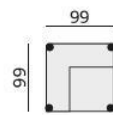

Základní rozměry:

Elementy:

032 – trojsedák

052 – 2,5 sedák

022 – dvojsedák

0122 – křeslo 136

0121 – křeslo 116

033 – trojsedák P
034 – trojsedák L

053 – 2,5 sedák P
054 – 2,5 sedák L

023 – dvojsedák P
024 – dvojsedák L

0132 – element 113 P
0142 – element 113 L

0131 – element 93 P
0141 – element 93 L

031 – trojsedák b. p.

051 – 2,5 sedák b. p.

021 – dvojsedák b. p.

0112 – element 90 b. p.

0111 – element 70 b. p.

4913 – dvojsedák P rozklad
4914 – dvojsedák L rozklad

4911 – dvojsedák rozklad b. p.
4911 – dvojsedák rozklad b. p.

12 – roh pravoúhlý

15 – roh polohovací

968 – element s příst. P
969 – element s příst. L

283 – dlouhé křeslo P
284 – dlouhé křeslo L

383 – dl. křeslo široké P
384 – dl. křeslo široké L

01P – bok slim P
01L – bok slim L

90 – taburet

88 – taburet úložný

■ Z00018 – polštářek 018
★ Z00218 – polštářek 018