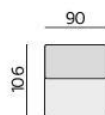

Základní rozměry:

Elementy:

032 – trojsedák

052 – 2,5 sedák

022 – dvojsedák

0122 – křeslo 136

0121 – křeslo 116

033 – trojsedák P
034 – trojsedák L

053 – 2,5 sedák P
054 – 2,5 sedák L

023 – dvojsedák P
024 – dvojsedák L

0132 – element 113 P
0142 – element 113 L

0131 – element 93 P
0141 – element 93 L

031 – trojsedák b. p.

051 – 2,5 sedák b. p.

021 – dvojsedák b. p.

0112 – element 90 b. p.

0111 – element 70 b. p.

4913 – dvojsedák P rozklad
4914 – dvojsedák L rozklad

4911 – dvojsedák rozklad b. p.
4911 – dvojsedák rozklad b. p.

12 – roh pravoúhlý

15 – roh polohovací

968 – element s příst. P
969 – element s příst. L

283 – dlouhé křeslo P
284 – dlouhé křeslo L

383 – dl. křeslo široké P
384 – dl. křeslo široké L

01P – bok slim P
01L – bok slim L

90 – taburet

88 – taburet úložný

■ Z00018 – polštářek 018
★ Z00218 – polštářek 018