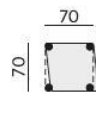

0112 – element 90 b. p.

0111 – element 70 b. p.

4913 – dvojsedák P rozklad
4914 – dvojsedák L rozklad

4911 – dvojsedák rozklad b. p.
4911 – dvojsedák rozklad b. p.

12 – roh pravoúhlý

15 – roh polohovací

968 – element s příst. P
969 – element s příst. L

283 – dlouhé křeslo P
284 – dlouhé křeslo L

383 – dl. křeslo široké P
384 – dl. křeslo široké L

01P – bok slim P
01L – bok slim L

90 – taburet

88 – taburet úložný

■ Z00018 – polštářek 018
★ Z00218 – polštářek 018