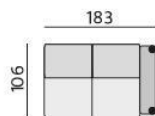

Základní rozměry:

Elementy:

032 – trojsedák

052 – 2,5 sedák

022 – dvojsedák

0122 – křeslo 136

0121 – křeslo 116

033 – trojsedák P
034 – trojsedák L

053 – 2,5 sedák P
054 – 2,5 sedák L

023 – dvojsedák P
024 – dvojsedák L

0132 – element 113 P
0142 – element 113 L

0131 – element 93 P
0141 – element 93 L

031 – trojsedák b. p.

051 – 2,5 sedák b. p.

021 – dvojsedák b. p.

0112 – element 90 b. p.

0111 – element 70 b. p.

4913 – dvojsedák P rozklad
4914 – dvojsedák L rozklad

4911 – dvojsedák rozklad b. p.
4911 – dvojsedák rozklad b. p.

12 – roh pravoúhlý

15 – roh polohovací

968 – element s příst. P
969 – element s příst. L

283 – dlouhé křeslo P
284 – dlouhé křeslo L

383 – dl. křeslo široké P
384 – dl. křeslo široké L

01P – bok slim P
01L – bok slim L

90 – taburet

88 – taburet úložný

■ Z00018 – polštářek 018
★ Z00218 – polštářek 018