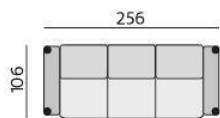

Základní rozměry:

Elementy:

032 – trojsedák

052 – 2,5 sedák

022 – dvojsedák

0122 – křeslo 136

0121 – křeslo 116

033 – trojsedák P
034 – trojsedák L

053 – 2,5 sedák P
054 – 2,5 sedák L

023 – dvojsedák P
024 – dvojsedák L

0132 – element 113 P
0142 – element 113 L

0131 – element 93 P
0141 – element 93 L

031 – trojsedák b. p.

051 – 2,5 sedák b. p.

021 – dvojsedák b. p.

0112 – element 90 b. p.

0111 – element 70 b. p.

4913 – dvojsedák P rozklad
4914 – dvojsedák L rozklad

4911 – dvojsedák rozklad b. p.
4911 – dvojsedák rozklad b. p.

12 – roh pravoúhlý

15 – roh polohovací

968 – element s příst. P
969 – element s příst. L

283 – dlouhé křeslo P
284 – dlouhé křeslo L

383 – dl. křeslo široké P
384 – dl. křeslo široké L

01P – bok slim P
01L – bok slim L

90 – taburet

88 – taburet úložný

■ Z00018 – polštářek 018
★ Z00218 – polštářek 018