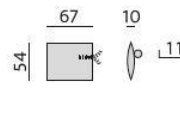

0112 – element 90 b. p.

0111 – element 70 b. p.

4913 – dvojsedák P rozklad
4914 – dvojsedák L rozklad

4911 – dvojsedák rozklad b. p.
4911 – dvojsedák rozklad b. p.

12 – roh pravoúhlý

15 – roh polohovací

968 – element s příst. P
969 – element s příst. L

283 – dlouhé křeslo P
284 – dlouhé křeslo L

383 – dl. křeslo široké P
384 – dl. křeslo široké L

01P – bok slim P
01L – bok slim L

90 – taburet

88 – taburet úložný

■ Z00018 – polštářek 018
★ Z00218 – polštářek 018