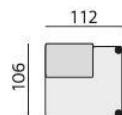

Základní rozměry:

Elementy:

032 – trojsedák

052 – 2,5 sedák

022 – dvojsedák

0122 – křeslo 136

0121 – křeslo 116

033 – trojsedák P
034 – trojsedák L

053 – 2,5 sedák P
054 – 2,5 sedák L

023 – dvojsedák P
024 – dvojsedák L

0132 – element 113 P
0142 – element 113 L

0131 – element 93 P
0141 – element 93 L

031 – trojsedák b. p.

051 – 2,5 sedák b. p.

021 – dvojsedák b. p.

0112 – element 90 b. p.

0111 – element 70 b. p.

4913 – dvojsedák P rozklad
4914 – dvojsedák L rozklad

4911 – dvojsedák rozklad b. p.
4911 – dvojsedák rozklad b. p.

12 – roh pravoúhlý

15 – roh polohovací

968 – element s příst. P
969 – element s příst. L

283 – dlouhé křeslo P
284 – dlouhé křeslo L

383 – dl. křeslo široké P
384 – dl. křeslo široké L

01P – bok slim P
01L – bok slim L

90 – taburet

88 – taburet úložný

■ Z00018 – polštářek 018
★ Z00218 – polštářek 018