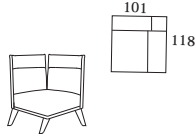

"MILA" S624 / L624

Typenplan

804  
Eckteil asym.  
links  
101x118x91

805  
Eckteil asym.  
rechts  
101x118x91

818  
Element  
ST links  
Sitzbreite 65cm  
105x101x91

819  
Element  
ST rechts  
Sitzbreite 65cm  
105x101x91

896  
Element breit  
ST links  
Sitzbreite 75cm  
115x101x91

897  
Element breit  
ST rechts  
Sitzbreite 75cm  
115x101x91

825  
Sofa 2,5-sitzig  
2 ST  
210x101x91

854  
Sofa 2,5-sitzig  
1 ST links  
170x101x91

855  
Sofa 2,5-sitzig  
1 ST rechts  
170x101x91

833  
Sofa 3-sitzig  
2 ST  
230x101x91

838  
Sofa 3-sitzig  
1 ST links  
190x101x91

839  
Sofa 3-sitzig  
1 ST rechts  
190x101x91

852  
Longchair  
1 ST links  
103x170x91

853  
Longchair  
1 ST rechts  
103x170x91

862  
XL-Longchair  
1 ST links  
113x170x91

863  
XL-Longchair  
1 ST rechts  
113x170x91

27  
Hockerbank  
klein  
132x68

70  
Hockerbank  
groß  
152x68

K24  
Sofakissen mit  
Inlett + RV  
38x38