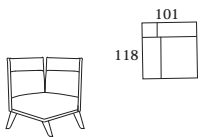

"MILA" S624 / L624

Typenplan

804  
Eckteil asym.  
links  
101x118x91

805  
Eckteil asym.  
rechts  
101x118x91

818  
Element  
ST links  
Sitzbreite 65cm  
105x101x91

819  
Element  
ST rechts  
Sitzbreite 65cm  
105x101x91

896  
Element breit  
ST links  
Sitzbreite 75cm  
115x101x91

897  
Element breit  
ST rechts  
Sitzbreite 75cm  
115x101x91

825  
Sofa 2,5-sitzig  
2 ST  
210x101x91

854  
Sofa 2,5-sitzig  
1 ST links  
170x101x91

855  
Sofa 2,5-sitzig  
1 ST rechts  
170x101x91

833  
Sofa 3-sitzig  
2 ST  
230x101x91

838  
Sofa 3-sitzig  
1 ST links  
190x101x91

839  
Sofa 3-sitzig  
1 ST rechts  
190x101x91

852  
Longchair  
1 ST links  
103x170x91

853  
Longchair  
1 ST rechts  
103x170x91

862  
XL-Longchair  
1 ST links  
113x170x91

863  
XL-Longchair  
1 ST rechts  
113x170x91

27  
Hockerbank  
klein  
132x68

70  
Hockerbank  
groß  
152x68

K24  
Sofakissen mit  
Inlett + RV  
38x38