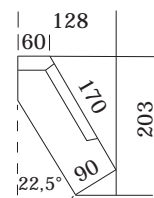

72
XL-Longchair
1 ST links
122x167x79

73
XL-Longchair
1 ST rechts
122x167x79

41
Ecksofa 2-sitzig
Abschl. hocker rechts
212x88x79

42
Ecksofa 2-sitzig
Abschl. hocker links
212x88x79

68
Recamiere
1 ST links
211x90x79

69
Recamiere
1 ST rechts
211x90x79

84
Element
Abschl.-hocker links
125x90x79

85
Element
Abschl.-hocker rechts
125x90x79

98
Ecksofa 2-sitzig schräg
mit Abschl.-hocker links
203x128x79

99
Ecksofa 2-sitzig schräg
mit Abschl.-hocker rechts
203x128x79

70
Hockerbank
133x74

K24
Sofakissen mit
Inlett + RV
38x38

K26
Rückenkissen mit
Inlett + RV "soft"
52x52