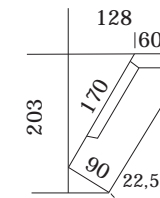

72
XL-Longchair
1 ST links
122x167x79

73
XL-Longchair
1 ST rechts
122x167x79

41
Ecksofa 2-sitzig
Abschl. hocker rechts
212x88x79

42
Ecksofa 2-sitzig
Abschl. hocker links
212x88x79

68
Recamiere
1 ST links
211x90x79

69
Recamiere
1 ST rechts
211x90x79

84
Element
Abschl.-hocker links
125x90x79

85
Element
Abschl.-hocker rechts
125x90x79

98
Ecksofa 2-sitzig schräg
mit Abschl.-hocker links
203x128x79

99
Ecksofa 2-sitzig schräg
mit Abschl.-hocker rechts
203x128x79

70
Hockerbank
133x74

K24
Sofakissen mit
Inlett + RV
38x38

K26
Rückenkissen mit
Inlett + RV "soft"
52x52