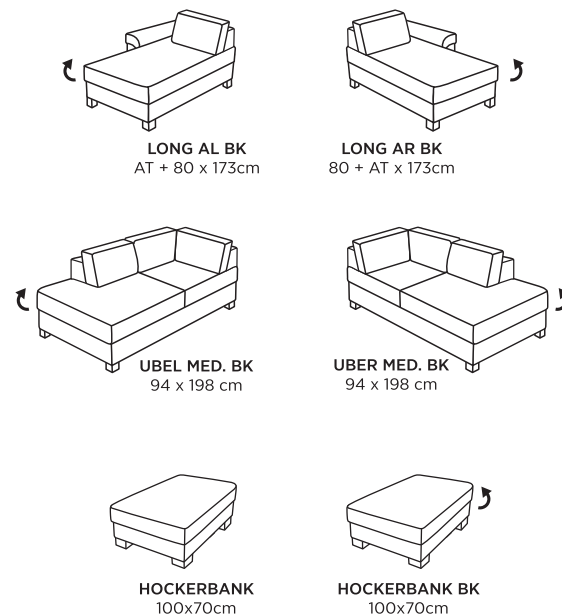

sofaland

Sedací souprava STEEL XXL

www.sofaland.cz

praha@sofaland.cz

+420 272 680 280

Sestava do "L"

Sestava do "U"

3 + hocker

81
98** / 60 *výška noh 3,5cm
**celková hloubka / hloubka sedu

Matrace pro funkci postele:

- 1: Matrace z PUR pěny
- 2: Matrace z HR pěny - studená pěna (za příplatek)
- 3: Matrace z HR Memory pěny - kombinace studené a paměťové pěny (za příplatek) s potahem na matraci s vlákny: ze stříbra nebo z kašmíru

Rozměry matrace:

- 2ka: 120 x 198
- 2.5ka: 140 x 198
- 3ka: 160 x 198

PODRUČKY:

- AT 1 - š: 27cm s přesahem na LONG
- AT 2 - š: 19cm s přesahem na LONG
- AT 3 - š: 19cm s přesahem na LONG
- AT 4 - š: 22cm s přesahem na LONG
- AT 5 - š: 12cm /SLIM/ bez přesahu na LONG
- AT 6 - š: 5cm nepoužívat pro LONG

LONG s přesahem opěrky ruk
Platí pro područky:
AT 1 / AT 2 / AT 3 / AT 4

LONG bez přesahu opěrky ruk
Platí pro područky:
AT 5

TYPY NOH:
Chrom

Výška noh: 3,5 cm

Dřevěná
Barva dle výběru

BARVA:

- Buk 1
- Olše 2
- Ořech 3
- Kolonial 4
- Stříbro 5
- Černé 6
- Dub olejovaný 7