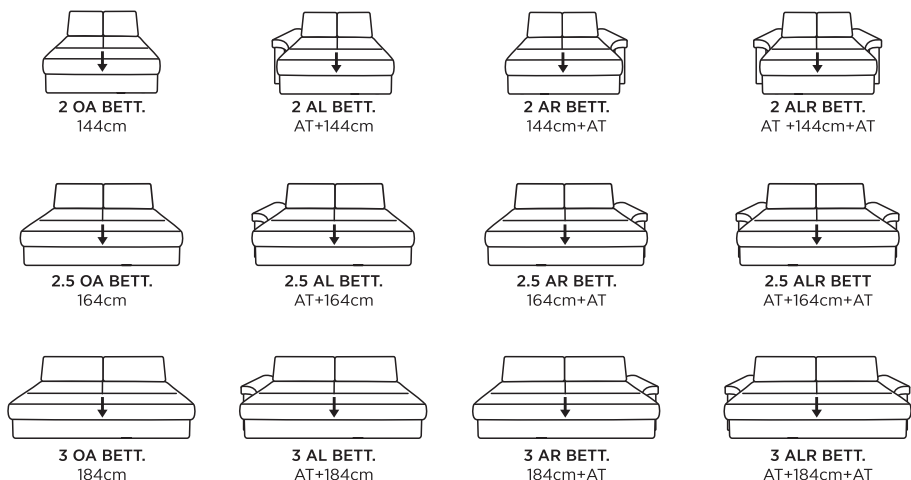

81
98** / 60 *výška noh 3,5cm
**celková hloubka / hloubka sedu

Matrace pro funkci postele:

- 1: Matrace z PUR pěny
- 2: Matrace z HR pěny - studená pěna (za příplatek)
- 3: Matrace z HR Memory pěny - kombinace studené a paměťové pěny (za příplatek) s potahem na matraci s vlákny: ze stříbra nebo z kašmíru

Rozměry matrace:

- 2ka: 120 x 198
- 2.5ka: 140 x 198
- 3ka: 160 x 198

PODRUČKY:

- AT 1 - š: 27cm s přesahem na LONG
- AT 2 - š: 19cm s přesahem na LONG
- AT 3 - š: 19cm s přesahem na LONG
- AT 4 - š: 22cm s přesahem na LONG
- AT 5 - š: 12cm /SLIM/ bez přesahu na LONG
- AT 6 - š: 5cm nepoužívat pro LONG