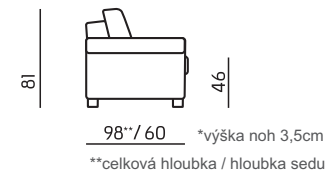

81
98** / 60 *výška noh 3,5cm
**celková hloubka / hloubka sedu

Matrace pro funkci postele:

- 1: Matrace z PUR pěny
- 2: Matrace z HR pěny - studená pěna (za příplatek)
- 3: Matrace z HR Memory pěny - kombinace studené a paměťové pěny (za příplatek) s potahem na matraci s vlákny: ze stříbra nebo z kašmíru

Rozměry matrace:

- 2ka: 120 x 198
- 2.5ka: 140 x 198
- 3ka: 160 x 198

PODRUČKY:

- AT 1 - š: 27cm s přesahem na LONG
- AT 2 - š: 19cm s přesahem na LONG
- AT 3 - š: 19cm s přesahem na LONG
- AT 4 - š: 22cm s přesahem na LONG
- AT 5 - š: 12cm /SLIM/ bez přesahu na LONG
- AT 6 - š: 5cm nepoužívat pro LONG