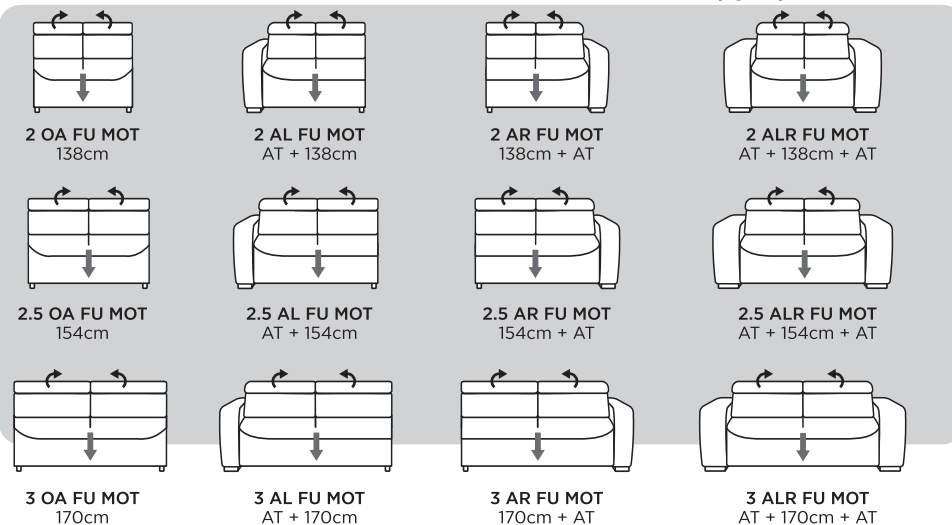

Zostava do "L"

Zostava do "U"

3 + 2 + 1

motorový povýsuv v sedáku

PODRUČKY:

AT 1 - š: 25cm

AT 2 - š: 15cm
Nepoužívať pre LONG !

NOHY: