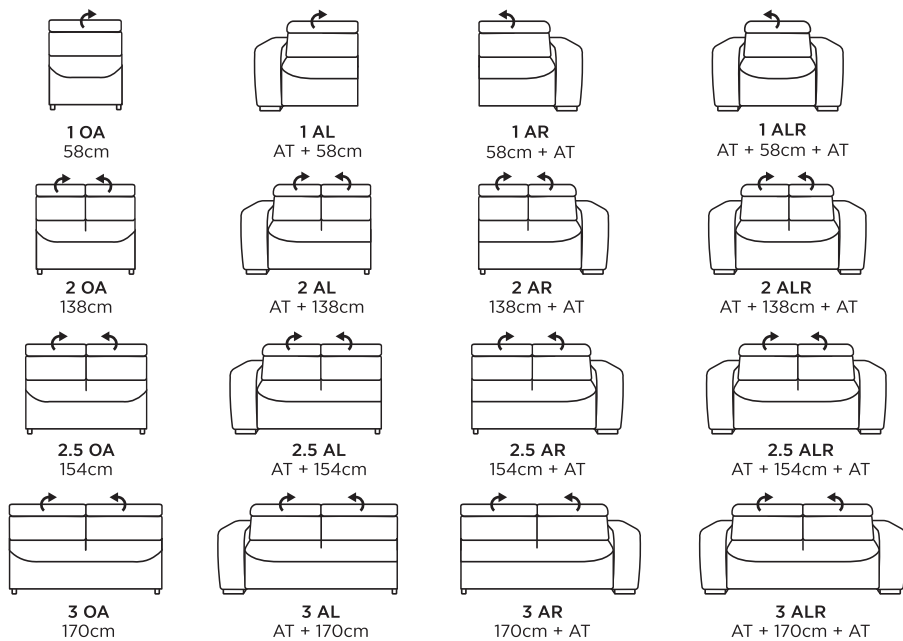

Zostava do "L"

Zostava do "U"

3 + 2 + 1

motorový povýsuv v sedáku

PODRUČKY:

AT 1 - š: 25cm

AT 2 - š: 15cm
Nepoužívať pre LONG !

NOHY: