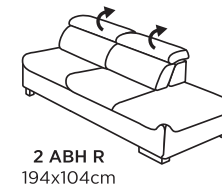

Zostava do "L"

Zostava do "U"

3 + 2 + 1

motorový povýsuv v sedáku

PODRUČKY:

AT 1 - š: 25cm

AT 2 - š: 15cm
Nepoužívať pre LONG !

NOHY: