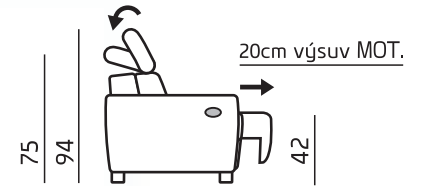

BOUNTY

sofaland
slovakia

www.sofaland.sk

Tel. č.: **+421 944 691 693**

E-mail: **bratislava@sofaland.sk**

104** / 58 **celková hĺbka / hĺbka sedu
^výška nôh 3.5 cm

BOUNTY

Kombinovanie zostáv

Zostava do "L"

Zostava do "U"

3 + 2 + 1

motorový povýsuv v sedáku

PODRUČKY:

AT 1 - š: 25cm

AT 2 - š: 15cm
Nepoužívať pre LONG !

NOHY: