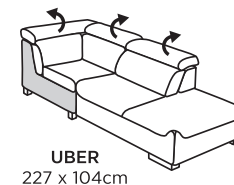

Zostava do "L"

Zostava do "U"

3 + 2 + 1

motorový povýsuv v sedáku

PODRUČKY:

AT 1 - š: 25cm

AT 2 - š: 15cm
Nepoužívať pre LONG !

NOHY: