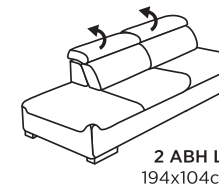

BOUNTY

sofaland
slovakia

www.sofaland.sk

Tel. č.: **+421 944 691 693**

E-mail: **bratislava@sofaland.sk**

104** / 58 **celková hĺbka / hĺbka sedu
^výška nôh 3.5 cm

BOUNTY

Kombinovanie zostáv

Zostava do "L"

Zostava do "U"

3 + 2 + 1

motorový povýsuv v sedáku

PODRUČKY:

AT 1 - š: 25cm

AT 2 - š: 15cm
Nepoužívať pre LONG !

NOHY: