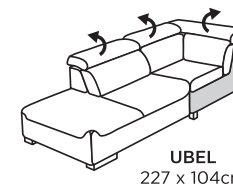

Zostava do "L"

Zostava do "U"

3 + 2 + 1

motorový povýsuv v sedáku

PODRUČKY:

AT 1 - š: 25cm

AT 2 - š: 15cm
Nepoužívať pre LONG !

NOHY: